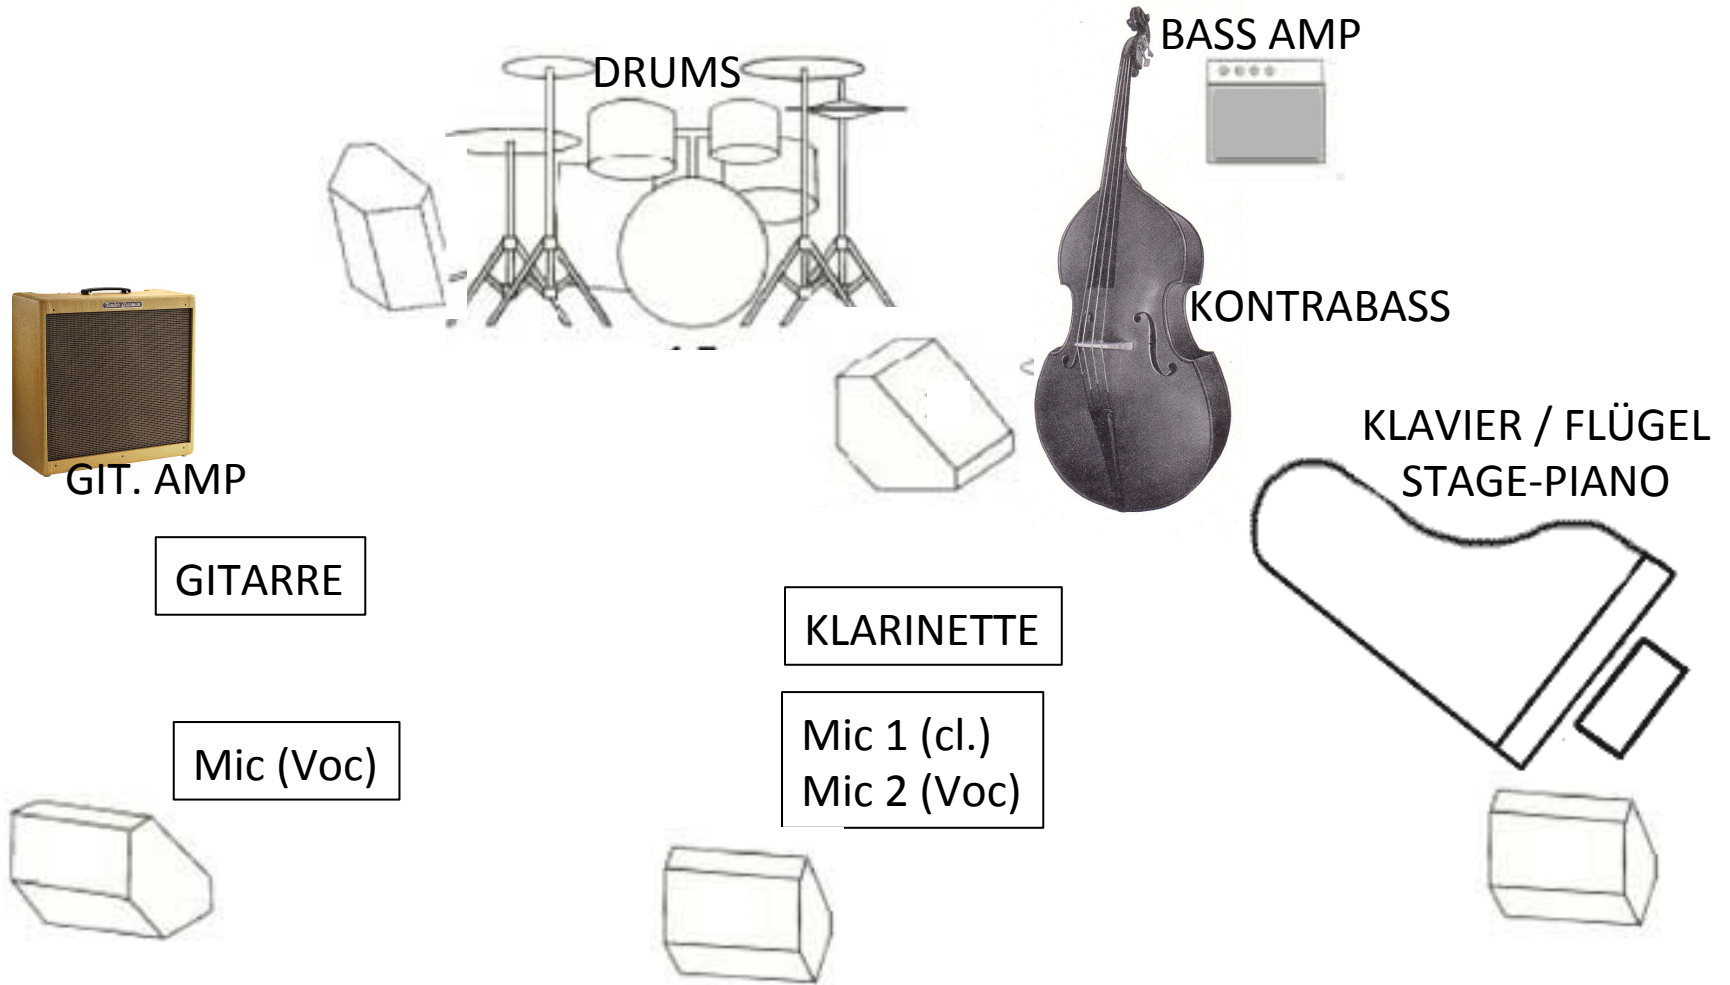

# Technical Rider / Bühnenplan „Ben Hansen’s Kings of Swing“

**Klarinette:** Kond. Mikro  
**GIT. AMP:** Sennheiser 906  
**Klavier:** 2 x Kond. Mikro  
(*Stage Piano: 2 x D.I. Box*)

**BASS AMP:** D.I. Out  
**DRUMS:** 2 x Kond. Overhead  
1 x Dyn. Snare  
1 x Dyn. Bass Drum

**Mic Voc 1 & 2:** Dyn. Mikro  
(*Opt.:  
Kontrabass: Kond. Mikro*)